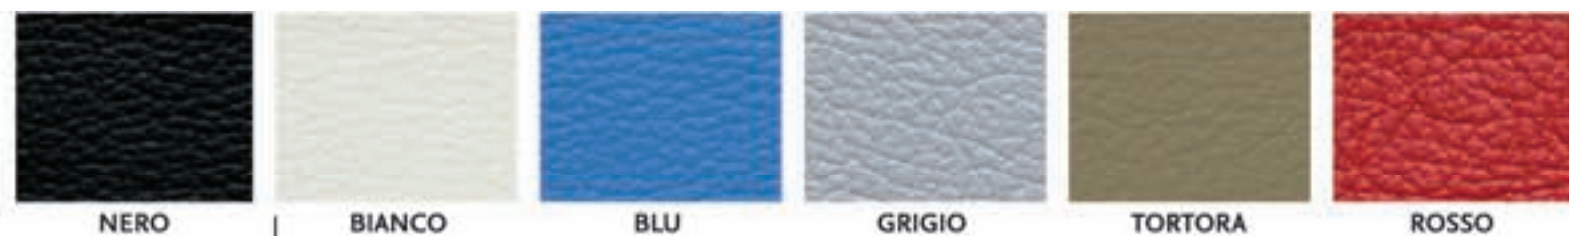

RIVESTIMENTI IN CROSTA PER IVAN

NERO

BIANCO

BLU

GRIGIO

TORTORA

ROSSO

COLORI DISPONIBILI SU RICHIESTA

LUANA Art. 503
POLTRONA PRESIDENZIALE

- MECCANISMO OSCILLANTE
- REGOLAZIONE IN ALTEZZA CON PISTONE A GAS
- BRACCIOLI E BASE IN POLIURETANO NERO

L. 65 - PR. 55 - H TOT. 115/125 - H SEDUTA 50/60