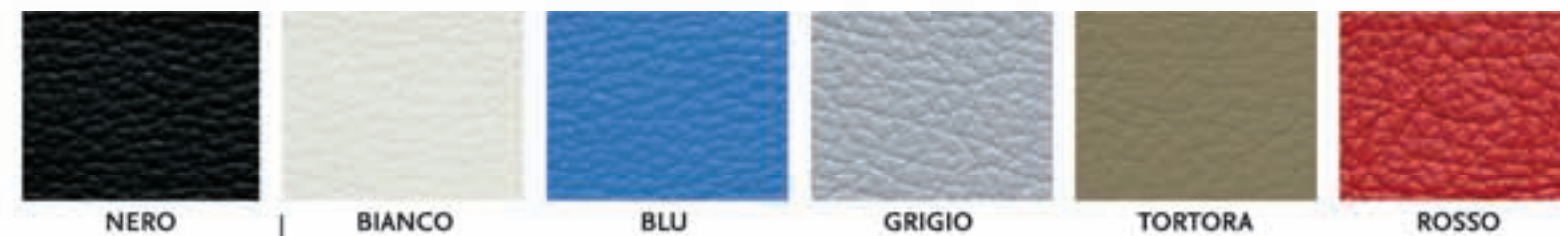

RIVESTIMENTI IN CROSTA PER LUANA

NERO

BIANCO

BLU

GRIGIO

TORTORA

ROSSO

COLORI DISPONIBILI SU RICHIESTA