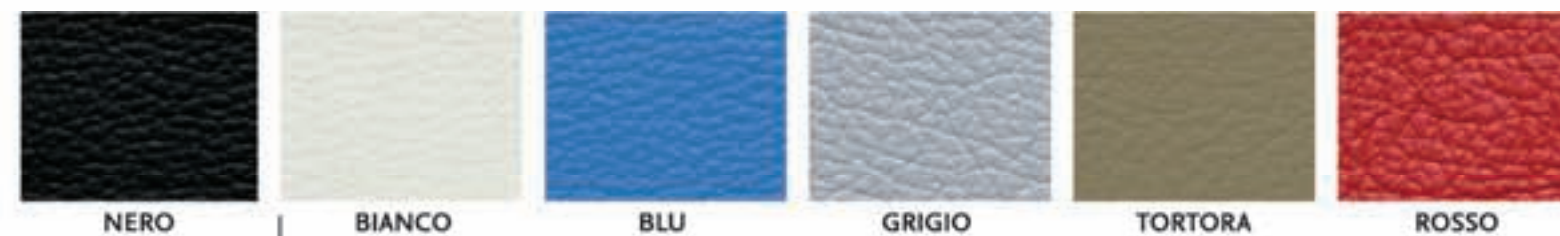

WOOD Art. 508

POLTRONA VISITATORE

- SLITTA E BRACCIOLI IN LEGNO NOCE SCURO

L. 62 - PR. 55 - H TOT. 95 - H SEDUTA 50

RIVESTIMENTI IN CROSTA PER WOOD

NERO

BIANCO

BLU