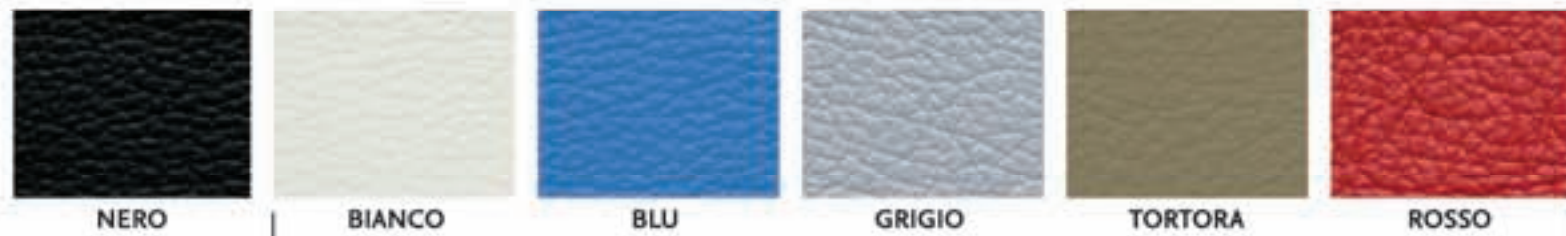

ELITE Art. 506

POLTRONA VISITATORE

- SLITTA IN ACCIAIO VERNICIATO NERO
- BRACCIOLI IN POLIURETANO NERO

L. 60 - PR. 55 - H TOT. 100 - H SEDUTA 47

RIVESTIMENTI IN CROSTA PER ELITE

NERO

BIANCO

BLU