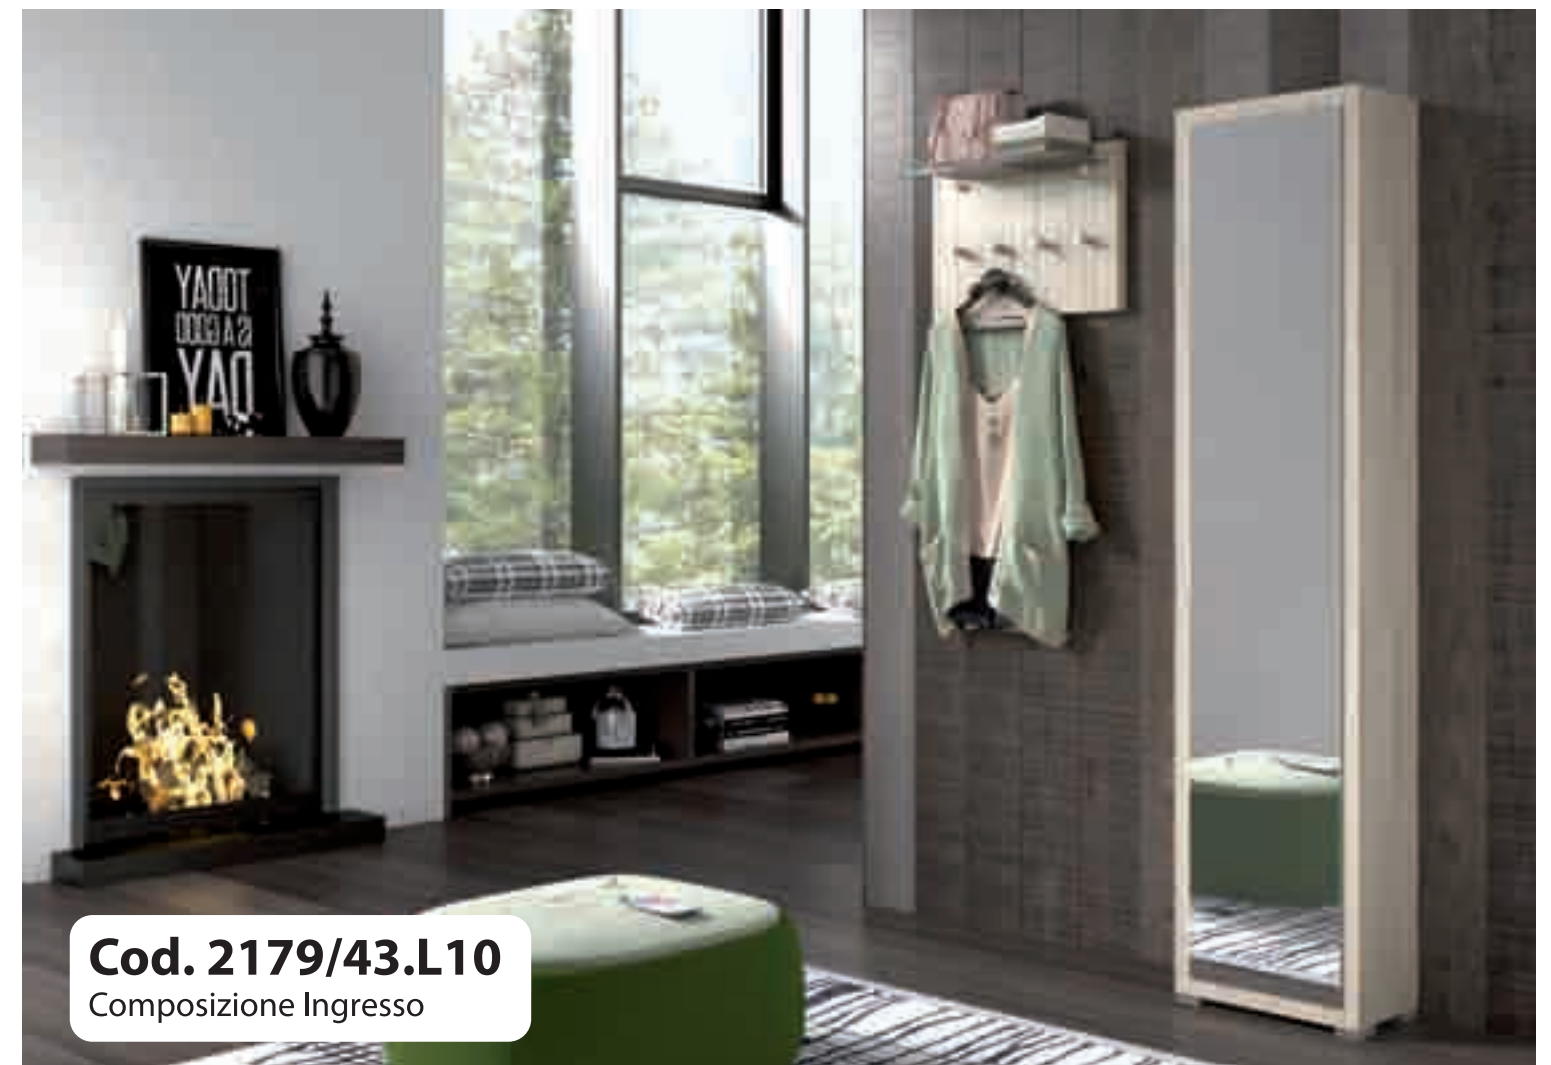

Cod. 2179/43.L10
Composizione Ingresso