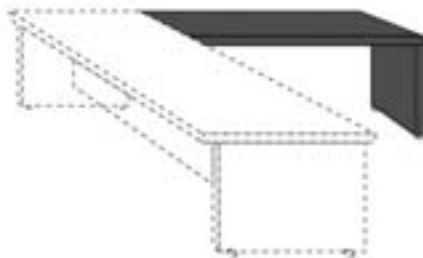

Cod. 2774/PSC80
L 80 - PR 60 - H 74
Prolunga **80 cm.** per scrivania

Colori:
Struttura:
Bianco frassino
Piano:
Bianco frassino
Olmo