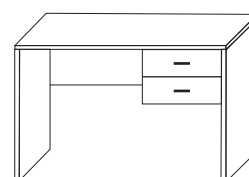

Cassetti: Bianco frassino
Olmo

Cod. 2739/CP

L 52 - PR 36 - H 43
Comodino 2 cassetti

Colori:

Struttura: Bianco frassino

Cassetti: Bianco frassino
Olmo

Cod. 2740/S120

L 120 - PR 64 - H 75
Scrivania 2 cassetti