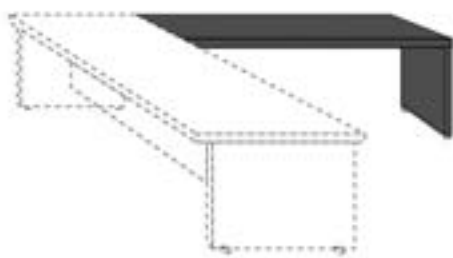

Cod. 2773/PSC120
L 120 - PR 60 - H 74
Prolunga **120 cm.** per scrivania

Colori:
Struttura:
Bianco frassino
Piano:
Bianco frassino
Olmo