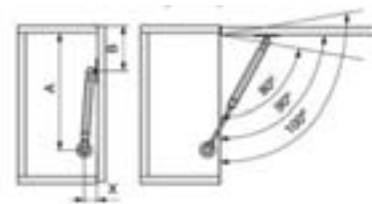

**SISTEMA APERTURA
PER ARTICOLO 2718 / 2719**