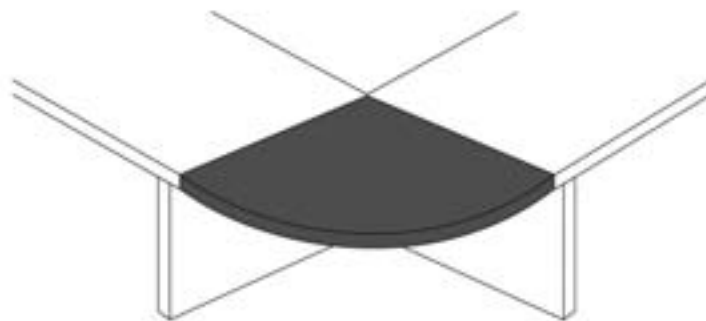

Cod. 2776/ASC
Angolo per scrivania opertivo 80x80

Colore:
Bianco frassino
Olmo