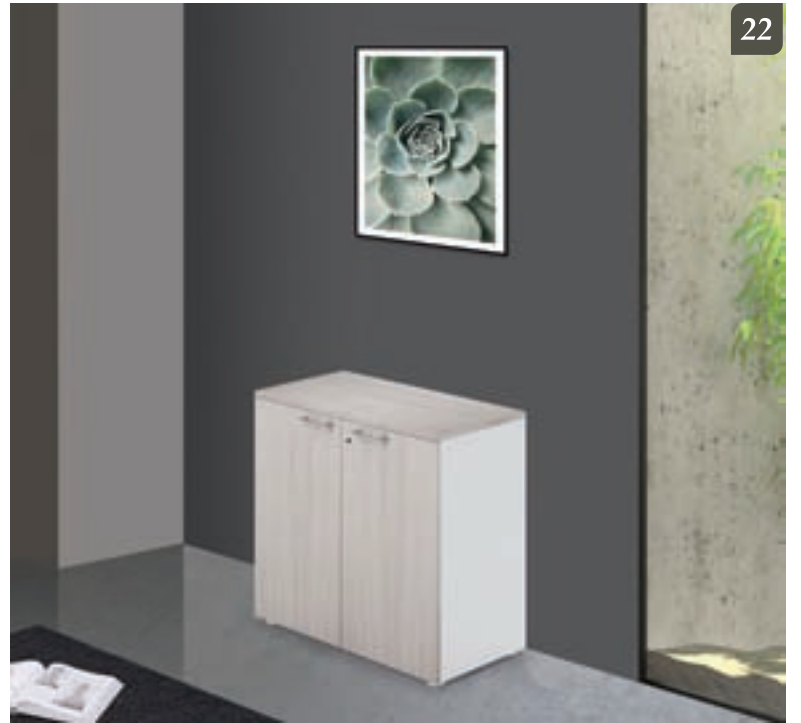

Cod. 2761/AKELA 160
L 180 - PR 211 - H 105
Letto contenitore matrimoniale

Colori:
Ecopelle bianca
Ecopelle beige

ZONA UFFICIO

COMPONIBILE
ECLISSE

Cod. 2770/SC160
L 160 - PR 80 - H 74
Scrivanìa opertiva **160 cm.**