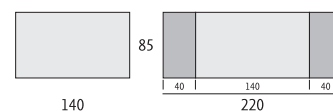

ARTICOLO	MISURE	PREZZO TAVOLO LAMINATO
140/120	120x80 + 2 prol. da 40 (200x80)	640,00
141/130	130x80 + 2 prol. da 40 (210x80)	650,00
142/140	140x80 + 2 prol. da 40 (220x80)	660,00
143/160	160x85 + 2 prol. da 40 (240x85)	670,00

ISCHIA

▶ PIANO

SPESSORE PIANO 50mm (25+25)
 PROLUNGHE SPESSORE 25mm
 IMPIALLACCIATO - BORDO IN MASSELLO
 APERTURA PROLUNGHE LATERALI

▶ STRUTTURA

LEGNO TOULUPIER
 GAMBE A SCIABOLA IN LEGNO
 LE PROLUNGHE ALLOGGIANO SOTTO IL PIANO

▶ COLORI

NOCE ARTE POVERA • NOCE MEDIO
 CILIEGIO CHIARO • CILIEGIO SCURO

Art. 144/120
 da 6 a 10 posti

Art. 145/140
 da 6 a 10 posti

Art.146/160
 da 8 a 12 posti

COLORI DISPONIBILI

NOCE ARTE POVERA

NOCE MEDIO

CILIEGIO CHIARO

CILIEGIO SCURO

ISCHIA COMPLETO DI GAMBE A SCIABOLA

ARTICOLO	MISURE	PREZZO TAVOLO LAMINATO
144/120	120x85 + 2 prol. da 40 (200x80)	420,00
145/140	140x85 + 2 prol. da 40 (220x80)	430,00
146/160	160x85 + 2 prol. da 40 (240x85)	440,00