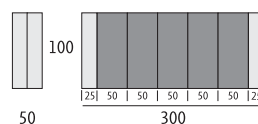

▶ COLORI

VEDI TABELLA LAMINATI A PAG. 44

Art. 172/100
da 3 a 16 posti