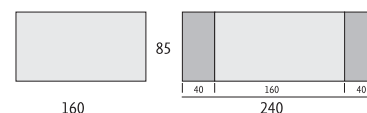

▶ COLORI

NOCE ARTE POVERA • NOCE MEDIO
 CILIEGIO CHIARO • CILIEGIO SCURO

Art. 144/120
 da 6 a 10 posti

Art. 145/140
 da 6 a 10 posti

Art.146/160
 da 8 a 12 posti

COLORI DISPONIBILI

NOCE ARTE POVERA

NOCE MEDIO

CILIEGIO CHIARO

CILIEGIO SCURO

ISCHIA COMPLETO DI GAMBE A SCIABOLA

ARTICOLO	MISURE	PREZZO TAVOLO LAMINATO
144/120	120x85 + 2 prol. da 40 (200x80)	420,00
145/140	140x85 + 2 prol. da 40 (220x80)	430,00
146/160	160x85 + 2 prol. da 40 (240x85)	440,00