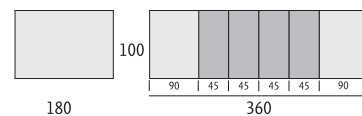

ASSO

Art. 165/180
da 10 a 18 posti