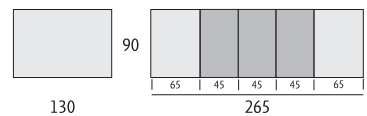

BRIO

Art. 116/130
da 6 a 12 posti