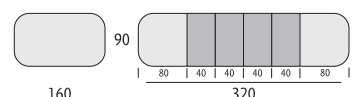

▶ STRUTTURA

MULTISTRATO • MELAMINICO
• GAMBE IN LEGNO FAGGIO • FRASSINO
LE PROLUNGHE ALLOGGIANO ALL'INTERNO DELLA STRUTTURA

▶ COLORI

VEDI TABELLA LAMINATI A PAG. 44
VEDI TABELLA MELAMINICI A PAG. 45

Art. 110/130

da 6 a 14 posti

Art. 111/160

da 8 a 16 posti

Art. 112/140 CURVO

da 6 a 14 posti

SOLO IN VERSIONE LAMINATO

Art. 113/160 CURVO

da 8 a 16 posti

SOLO IN VERSIONE LAMINATO

**GAMBA
SCIABOLA**

**GAMBA
SCIABOLA**

**GAMBA
QUADRA**

ALBATROS COMPLETO DI GAMBE IN LEGNO: TORNITA • SCIABOLA 100 • QUADRA 80

ARTICOLO	MISURE	PREZZO TAVOLO LAMINATO	PREZZO TAVOLO MELAMINICO
110/130	130x90 + 4 prol. da 40 (290x90)	1.360,00	1.200,00
111/160	160x90 + 4 prol. da 40 (320x90)	1.500,00	1.340,00
112/140 CURVO	140x90 + 4 prol. da 40 (300x90)	1.420,00	— —
113/160 CURVO	160x90 + 4 prol. da 40 (320x90)	1.560,00	— —