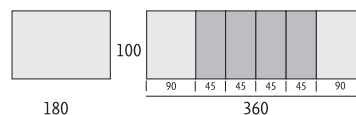

► STRUTTURA

LEGNO TOULIPIER
 8 GAMBE PIRAMIDI IN LEGNO
 LE PROLUNGHE ALLOGGIANO ALL'INTERNO DELLA STRUTTURA

► COLORI

NOCE ARTE POVERA • NOCE MEDIO
 CILIEGIO CHIARO • CILIEGIO SCURO

Art. 126/160
 da 8 a 16 posti

Art. 127/180
 da 10 a 18 posti

COLORI DISPONIBILI

NOCE ARTE POVERA

NOCE MEDIO

CILIEGIO CHIARO

CILIEGIO SCURO

GIOIA COMPLETO DI GAMBE

ARTICOLO	MISURE	PREZZO TAVOLO IMPIALLACCIATO
126/160	160x85 + 4 prol. da 45 (340x85)	1.160,00
127/180	180x100 + 4 prol. da 45 (360x100)	1.200,00