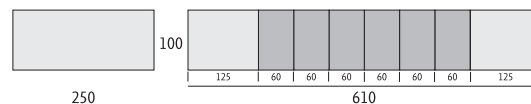

MELAMINICO
33 LARICE BEIGE

MELAMINICO
34 BIANCO FRASSINATO

MELAMINICO
37 NOCE SCURO

BRIO COMPLETO DI GAMBE

ARTICOLO

MISURE

PREZZO TAVOLO
MELAMINICO

116/130

▶ COLORI

VEDI TABELLA LAMINATI A PAG. 44

Art. 122/140

da 6 a 14 posti

Art. 123/160

da 8 a 18 posti

Art. 124/180

da 10 a 20 posti

Art. 125/250

da 14 a 28 posti

KING COMPLETO DI GAMBE

ARTICOLO	MISURE	PREZZO TAVOLO LAMINATO
122/140	140x90 + 4 prol. da 45 (320x90)	1.640,00
123/160	160x90 + 4 prol. da 55 (380x90)	1.740,00
124/180	180x90 + 4 prol. da 55 (400x90)	1.840,00
125/250	250x100 + 6 prol. da 60 (610x100)	2.200,00
N.B.: VERSIONE CON CAPOTAVOLA CURVO AUMENTO		+ 100,00