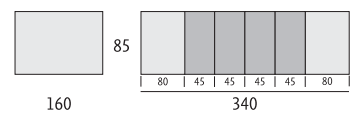

► COLORI

NOCE ARTE POVERA • NOCE MEDIO
CILIEGIO CHIARO • CILIEGIO SCURO

Art. 163/160
da 8 a 16 posti