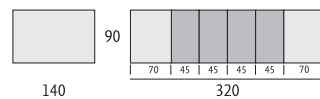

Art. 122/140

da 6 a 14 posti