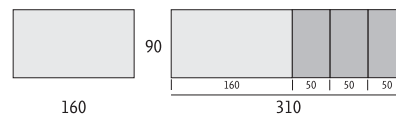

PEGASO

▶ PIANO

PIANO E PROLUNGA SPESSORE 22mm
 LAMINATO - BORDO MASSELLO
 MELAMINICO - BORDO MELAMINICO
 APERTURA PROLUNGHE LATERALE

▶ STRUTTURA

MULTISTRATO • MELAMINICO
 GAMBE IN LEGNO FAGGIO • FRASSINO
 LE PROLUNGHE ALLOGGIANO ALL'INTERNO DELLA STRUTTURA

▶ COLORI

VEDI TABELLA LAMINATI A PAG. 44
 VEDI TABELLA MELAMINICI A PAG. 45

Art. 101/130
 da 6 a 10 posti

Art. 102/160
 da 8 a 14 posti

GAMBA
TORNITA

GAMBA
CURVA

GAMBA
QUADRA

PEGASO COMPLETO DI GAMBE: TORNITA • CURVA • QUADRA

ARTICOLO	MISURE	PREZZO TAVOLO LAMINATO	PREZZO TAVOLO MELAMINICO
101/130	130x90 + 2 prol. da 50 (230x90)	1.300,00	1.100,00
102/160	160x90 + 3 prol. da 50 (310x90)	1.500,00	1.200,00

SIGMA XL

► PIANO

SPESSORE PIANO 80mm CON CORNICE IN MASSELLO
 PROLUNGHE SPESSORE 25mm
 LAMINATO
 APERTURA PROLUNGHE CENTRALE CON MECCANISMO IN METALLO