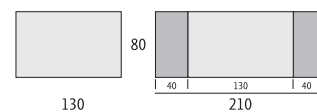

Art. 141/130

da 6 a 10 posti