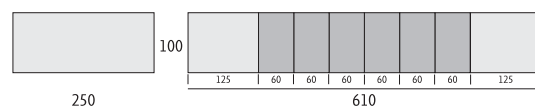

Art. 162/250

da 14 a 28 posti