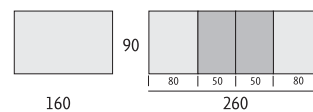

► COLORI

VEDI TABELLA LAMINATI A PAG. 44

Art. 105/140

da 6 a 10 posti

Art. 106/160

da 8 a 12 posti

SIGMA S COMPLETO DI GAMBE

ARTICOLO	MISURE	PREZZO TAVOLO LAMINATO
105/140	140x90 + 2 prol. da 40 (220x90)	800,00
106/160	160x90 + 2 prol. da 50 (260x90)	900,00