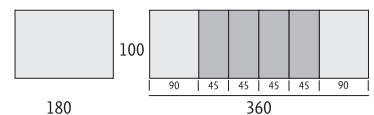

COLORI DISPONIBILI

NOCE ARTE POVERA

NOCE MEDIO

CILIEGIO CHIARO

CILIEGIO SCURO

PAPILLON COMPLETO DI GAMBE

ARTICOLO	MISURE	PREZZO TAVOLO IMPIALLACCIATO
163/160	160x85 + 4 prol. da 45 (340x85)	1.160,00
164/180	180x100 + 4 prol. da 45 (360x100)	1.200,00