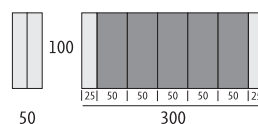

▶ COLORI

VEDI TABELLA LAMINATI A PAG. 44

Art. 170/100
da 3 a 16 posti