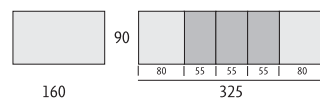

Art. 160/160

da 8 a 16 posti