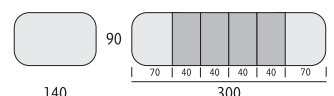

▶ STRUTTURA

MULTISTRATO • MELAMINICO
• GAMBE IN LEGNO FAGGIO • FRASSINO
LE PROLUNGHE ALLOGGIANO ALL'INTERNO DELLA STRUTTURA

▶ COLORI

VEDI TABELLA LAMINATI A PAG. 44
VEDI TABELLA MELAMINICI A PAG. 45

Art. 110/130

da 6 a 14 posti

Art. 111/160

da 8 a 16 posti

Art. 112/140 CURVO

da 6 a 14 posti

SOLO IN VERSIONE LAMINATO

Art. 113/160 CURVO

da 8 a 16 posti

SOLO IN VERSIONE LAMINATO

**GAMBA
SCIABOLA**

**GAMBA
SCIABOLA**

**GAMBA
QUADRA**

ALBATROS COMPLETO DI GAMBE IN LEGNO: TORNITA • SCIABOLA 100 • QUADRA 80

ARTICOLO	MISURE	PREZZO TAVOLO LAMINATO	PREZZO TAVOLO MELAMINICO
110/130	130x90 + 4 prol. da 40 (290x90)	1.360,00	1.200,00
111/160	160x90 + 4 prol. da 40 (320x90)	1.500,00	1.340,00
112/140 CURVO	140x90 + 4 prol. da 40 (300x90)	1.420,00	— —
113/160 CURVO	160x90 + 4 prol. da 40 (320x90)	1.560,00	— —