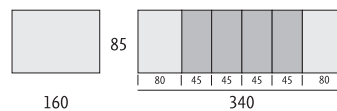

Art. 125/250

da 14 a 28 posti

KING COMPLETO DI GAMBE

ARTICOLO	MISURE	PREZZO TAVOLO LAMINATO
122/140	140x90 + 4 prol. da 45 (320x90)	1.640,00
123/160	160x90 + 4 prol. da 55 (380x90)	1.740,00
124/180	180x90 + 4 prol. da 55 (400x90)	1.840,00
125/250	250x100 + 6 prol. da 60 (610x100)	2.200,00
N.B.: VERSIONE CON CAPOTAVOLA CURVO AUMENTO		+ 100,00

DISPONIBILE SU RICHIESTA CON MAGGIORAZIONE PREZZO ANCHE IMPIALLACCIATO

GIOIA

► PIANO

SPESSORE PIANO 55mm CON CORNICE IN MASSELLO
 PROLUNGHE SPESSORE 24mm
 IMPIALLACCIATO
 TOULIPIER
 APERTURA PROLUNGHE CENTRALE

Art. 127/180
 da 10 a 18 posti

COLORI DISPONIBILI

NOCE ARTE POVERA

NOCE MEDIO

CILIEGIO CHIARO

CILIEGIO SCURO

GIOIA COMPLETO DI GAMBE

ARTICOLO	MISURE	PREZZO TAVOLO IMPIALLACCIATO
126/160	160x85 + 4 prol. da 45 (340x85)	1.160,00
127/180	180x100 + 4 prol. da 45 (360x100)	1.200,00