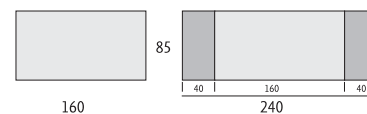

Art. 143/160

da 8 a 12 posti