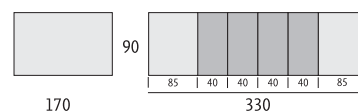

ARTICOLO	MISURE	PREZZO TAVOLO LAMINATO	PREZZO TAVOLO MELAMINICO
101/130	130x90 + 2 prol. da 50 (230x90)	1.300,00	1.100,00
102/160	160x90 + 3 prol. da 50 (310x90)	1.500,00	1.200,00

SIGMA XL

► PIANO

SPESSORE PIANO 80mm CON CORNICE IN MASSELLO
 PROLUNGHE SPESSORE 25mm
 LAMINATO
 APERTURA PROLUNGHE CENTRALE CON MECCANISMO IN METALLO

► STRUTTURA

MULTISTRATO
 GAMBE QUADRE 80 IN LEGNO FAGGIO • FRASSINO
 LE PROLUNGHE ALLOGGIANO ALL'INTERNO DELLA STRUTTURA

► COLORI

VEDI TABELLA LAMINATI A PAG. 44

Art. 103/140 XL
 da 6 a 14 posti

Art. 104/170 XL
 da 8 a 16 posti

SIGMA XL COMPLETO DI GAMBE

ARTICOLO	MISURE	PREZZO TAVOLO LAMINATO
103/140 XL	140x90 + 4 prol. da 40 (300x90)	1.660,00
104/170 XL	170x90 + 4 prol. da 40 (330x90)	1.760,00

DISPONIBILE SU RICHIESTA CON MAGGIORAZIONE PREZZO ANCHE IMPIALLACCIATO