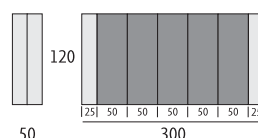

Art. 171/120
da 3 a 16 posti