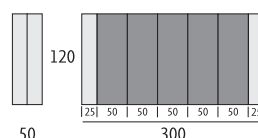

Art. 173/120
da 3 a 16 posti